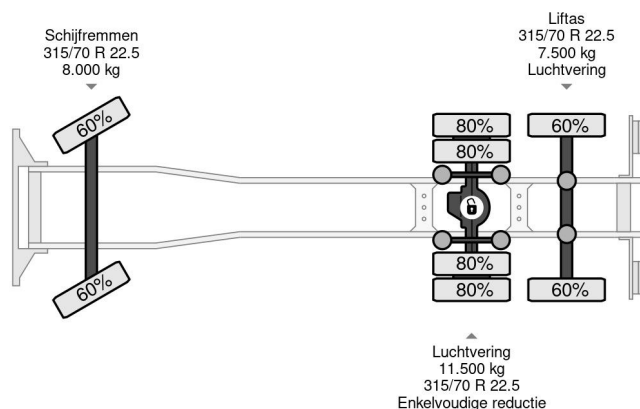

DAF 6X2 EURO 6 BDF + 2015 FLIEGL 2 AXLE

COMMON

Prijs	€ 23.950,- ex btw
Id	DA133668+FL004197
Merk	DAF
Type	6X2 EURO 6 BDF + 2015 FLIEGL 2 AXLE
Bouwjaar	2017
Tellerstand	948.651 km
Opbouw	BDF-Systeem
Max. gewicht	27.000 kg
Emissieklasse	6

DAF XF 460 6X2 EURO 6 BDF + 2015 FLIEGL 2 AXLE

Referentienummer: DA133668+FL004197

PROPERTIES

Datum eerste toelating	02-01-2017
Apk-vervaldatum	26-01-2025
Kentekenplaat	77-BJB-1
Brandstof	Diesel
Transmissie	Automaat
Voertuigidentificatienummer	XLRASH4300G133668
Asconfiguratie	6x2
Aantal assen	3
Ledig gewicht	10.305 kg
Aantal cilinders	6
Vermogen in kw	340
Vermogen in pk	462
Wielbasis	620 cm
Opbouw afmetingen (l/b/h)	
Laadgewicht	16.695 kg
Lengte	998 cm
Breedte	255 cm

BESCHRIJVING

2015 FLIEGL TWP 180
2 AXLE 275/70 R 22.5
DISC BRAKES 40-50%