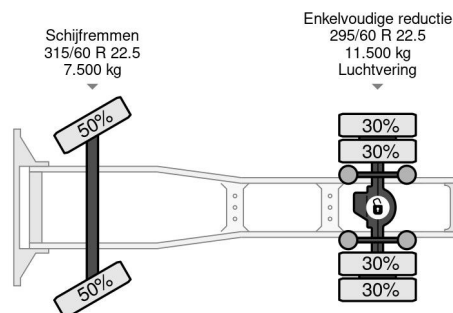

Mercedes-Benz 4X2 EURO 6 MEGA + HEFSCHOTEL

COMMON

Prijs	€ 19.950,- ex btw
Id	MB118365
Merk	Mercedes-Benz
Type	4X2 EURO 6 MEGA + HEFSCHOTEL
Bouwjaar	2017
Tellerstand	666.973 km
Opbouw	Volumetrekker
Max. gewicht	19.000 kg
Emissieklasse	6

Mercedes-Benz Actros 1842 4X2 EURO 6 MEGA + HEFSCH...

Referentienummer: MB118365

PROPERTIES

Datum eerste toelating	11-01-2017
Apk-vervaldatum	02-11-2024
Kentekenplaat	29-BJB-6
Brandstof	Diesel
Transmissie	Automaat
Voertuigidentificatienummer	WDB96340610118365
Asconfiguratie	4x2
Aantal assen	2
Ledig gewicht	7.863 kg
Aantal cilinders	6
Vermogen in kw	310
Vermogen in pk	421
Wielbasis	370 cm
Laadgewicht	11.137 kg
Lengte	624 cm
Breedte	255 cm