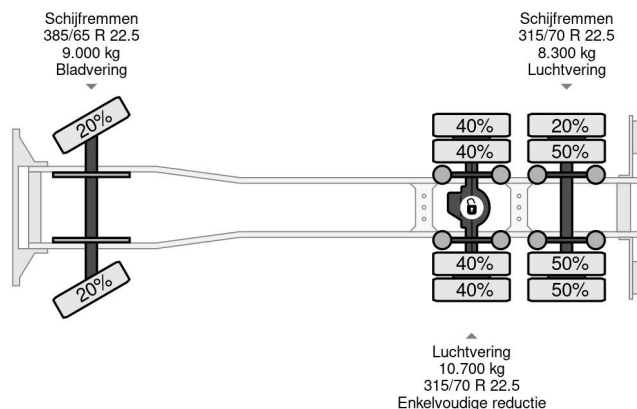

MAN XLX EURO 6 6X2 + FASSI F365 + FLYJIB + REMOTE

COMMON

Prijs	€ 78.950,- ex btw
Id	MA197219-K
Merk	MAN
Type	XLX EURO 6 6X2 + FASSI F365 + FLYJIB + REMOTE
Bouwjaar	2014
Tellerstand	736.784 km
Opbouw	Kraanwagen
Max. gewicht	26.000 kg
Emissieklasse	6

MAN TGX 28.440 XLX EURO 6 6X2 + FASSI F365 + FLYJIB ...

Referentienummer: MA197219-K

PROPERTIES

Datum eerste toelating	29-04-2014
Brandstof	Diesel
Transmissie	Handgeschakeld
Voertuigidentificatienummer	WMA89XZZXEW197219
Asconfiguratie	6x2
Aantal assen	3
Ledig gewicht	15.000 kg
Vermogen in kw	324
Vermogen in pk	441
Laadgewicht	11.000 kg