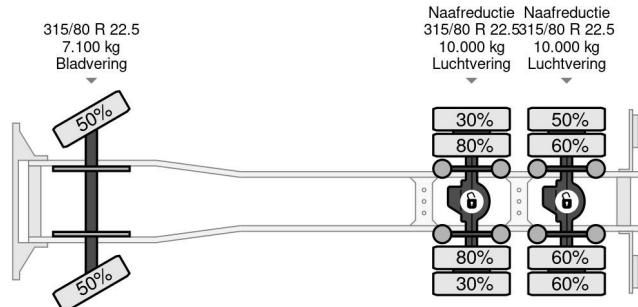

Referentienummer: MB427690