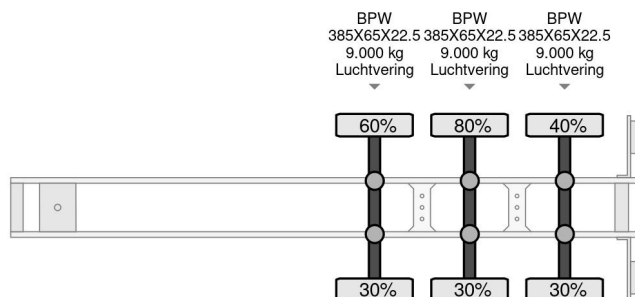

Groenewegen BPW DRUM BRAKES

COMMON

Prijs	Op aanvraag ex btw
Id	GR002628-G
Merk	Groenewegen
Type	BPW DRUM BRAKES
Bouwjaar	2008
Opbouw	Schuifzeilen
Max. gewicht	41.000 kg

PROPERTIES

Datum eerste toelating	01-09-2008
Apk-vervaldatum	28-09-2024
Kentekenplaat	OK-28-NV
Voertuigidentificatienummer	XL962000080002628
Aantal assen	3
Ledig gewicht	6.530 kg
Wielbasis	879 cm
Opbouw afmetingen (l/b/h)	
Laadgewicht	34.470 kg
Lengte	1.386 cm
Breedte	255 cm

ACCESSOIRES

- Achterdeuren
- Antiblokkeersysteem

Groenewegen BPW DRUM BRAKES

Referentienummer: GR002628-G

BESCHRIJVING