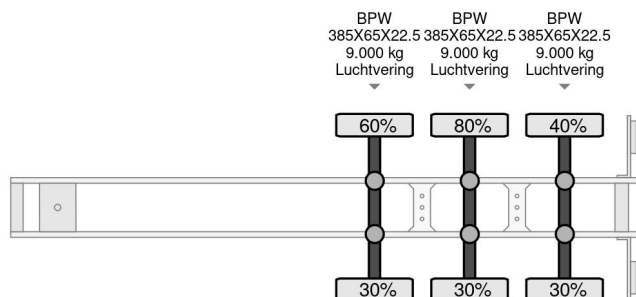

Groenewegen BPW DRUM BRAKES

COMMON

Prijs	Op aanvraag ex btw
Id	GR002628-G
Merk	Groenewegen
Type	BPW DRUM BRAKES
Bouwjaar	2008
Opbouw	Schuifzeilen
Max. gewicht	41.000 kg

PROPERTIES

Datum eerste toelating	01-09-2008
Apk-vervaldatum	28-09-2024
Kentekenplaat	OK-28-NV
Voertuigidentificatienummer	XL962000080002628
Aantal assen	3
Ledig gewicht	6.530 kg
Wielbasis	879 cm
Opbouw afmetingen (l/b/h)	
Laadgewicht	34.470 kg
Lengte	1.386 cm
Breedte	255 cm

ACCESSOIRES

- Achterdeuren
- Antiblokkeersysteem

Groenewegen BPW DRUM BRAKES

Referentienummer: GR002628-G

BESCHRIJVING