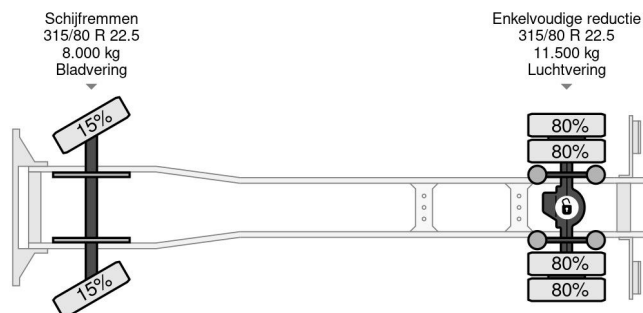

Renault 4X2 ADR - 13.000L - 4 CHAMBERS - MANUAL

COMMON

Prijs	€ 24.950,- ex btw
Id	RE07033
Merk	Renault
Type	4X2 ADR - 13.000L - 4 CHAMBERS - MANUAL
Bouwjaar	2011
Tellerstand	438.250 km
Opbouw	Tankwagen
Max. gewicht	19.000 kg
Emissieklasse	6

Renault Premium 270 4X2 ADR - 13.000L - 4 CHAMBERS - ...

Referentienummer: RE07033

PROPERTIES

Datum eerste toelating	12-07-2011
Brandstof	Diesel
Voertuigidentificatienummer	VF629AHA000007033
Asconfiguratie	4x2
Aantal assen	2
Ledig gewicht	7.660 kg
Vermogen in kw	195
Vermogen in pk	265
Opbouw afmetingen (l/b/h)	
Laadgewicht	11.340 kg