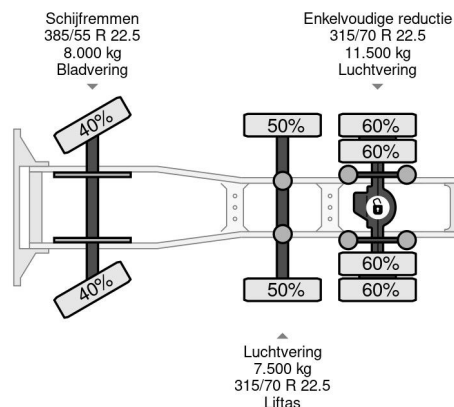

MAN XLX 6X2-2 EURO 6 LIFT AXLE

COMMON

Prijs	€ 22.950,- ex btw
Id	MA103799
Merk	MAN
Type	XLX 6X2-2 EURO 6 LIFT AXLE
Bouwjaar	2018
Tellerstand	662.952 km
Opbouw	Standaard trekker
Max. gewicht	26.000 kg
Emissieklasse	6

MAN TGX 26.460 XLX 6X2-2 EURO 6 LIFT AXLE

Referentienummer: MA103799

PROPERTIES

Datum eerste toelating	06-09-2018
Brandstof	Diesel
Transmissie	Automaat
Voertuigidentificatienummer	WMA24XZZ1JP103799
Asconfiguratie	6x2
Aantal assen	3
Ledig gewicht	8.472 kg
Aantal cilinders	6
Vermogen in kw	338
Vermogen in pk	460
Laadgewicht	17.528 kg