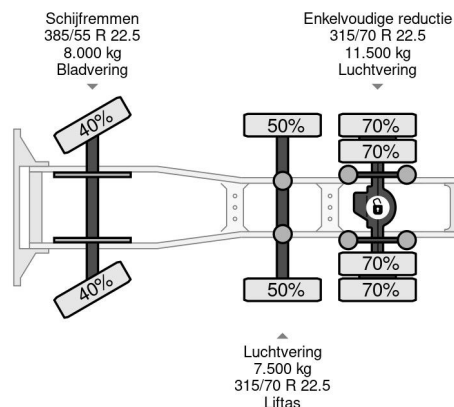

PROPERTIES

Datum eerste toelating	21-08-2018
Brandstof	Diesel
Transmissie	Automaat
Voertuigidentificatienummer	WMA24XZZ3JP102685
Asconfiguratie	6x2
Aantal assen	3
Ledig gewicht	8.352 kg
Aantal cilinders	6
Vermogen in kw	338
Vermogen in pk	460
Laadgewicht	17.648 kg

MAN TGX 26.460 XLX 6X2-2 EURO 6 LIFT AXLE

Referentienummer: MA102685

BESCHRIJVING