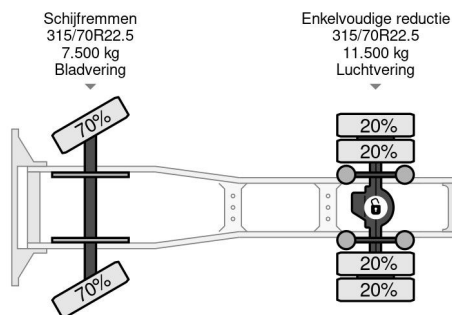

### COMMON

Prijs	€ 16.950,- ex btw
Id	MA214472
Merk	MAN
Type	4X2 EURO 6 - DAY CABINE - 430.805 KM
Bouwjaar	2016
Tellerstand	430.805 km
Opbouw	Standaard trekker
Max. gewicht	18.000 kg
Emissieklasse	6

MAN TGS 18.320 4X2 EURO 6 - DAY CABINE - 430.805 KM

### PROPERTIES

Datum eerste toelating	04-01-2016
Brandstof	Diesel
Transmissie	Automaat
Voertuigidentificatienummer	WMA06SZZ5GW214472
Asconfiguratie	4x2
Aantal assen	2
Ledig gewicht	7.000 kg
Vermogen in kw	235
Vermogen in pk	320
Laadgewicht	11.000 kg