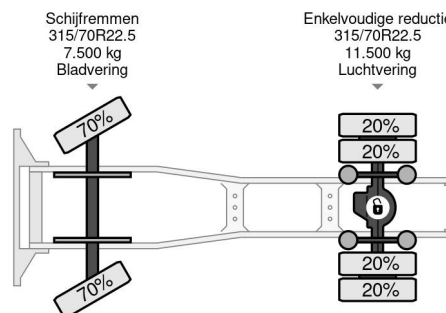

Referentienummer: MA214472