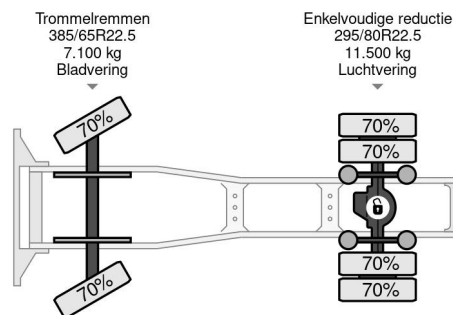

Referentienummer: VO677321