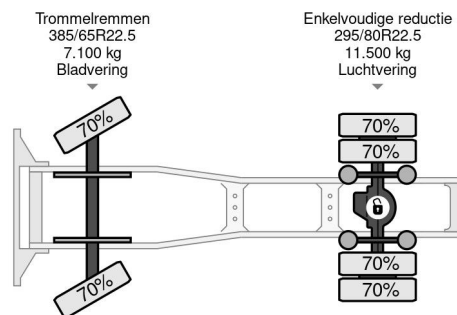

Referentienummer: VO677321