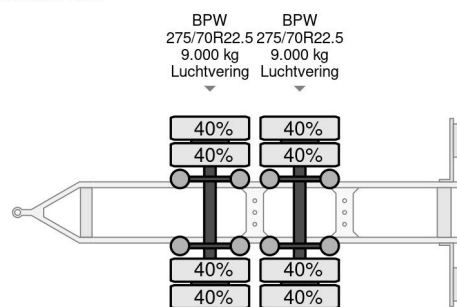

### COMMON

Prijs	€ 4.950,- ex btw
Id	SOSP1305-2
Merk	Sommer
Type	2 AS - BDF CHASSIS - BPW AXLES
Bouwjaar	2015
Opbouw	BDF-Systeem
Max. gewicht	18.000 kg

### PROPERTIES

Datum eerste toelating	01-01-2015
Voertuigidentificatienummer	SX90218ZWF5SP1305
Aantal assen	2
Opbouw afmetingen (l/b/h)	

Sommer 2 AS - BDF CHASSIS - BPW AXLES

Referentienummer: SOSP1305-2