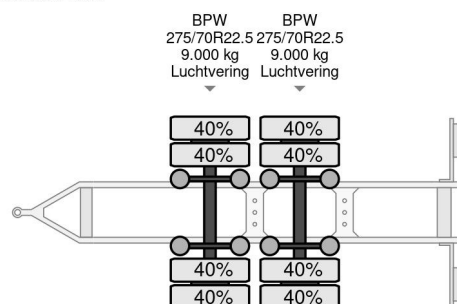

Sommer 2 AS - BDF CHASSIS - BPW AXLES

COMMON

Prijs	€ 4.950,- ex btw
Id	SOSP1305-2
Merk	Sommer
Type	2 AS - BDF CHASSIS - BPW AXLES
Bouwjaar	2015
Opbouw	BDF-Systeem
Max. gewicht	18.000 kg

PROPERTIES

Datum eerste toelating	01-01-2015
Voertuigidentificatienummer	SX90218ZWF5SP1305
Aantal assen	2
Opbouw afmetingen (l/b/h)	

Sommer 2 AS - BDF CHASSIS - BPW AXLES

Referentienummer: SOSP1305-2

ACCESSOIRES

BESCHRIJVING