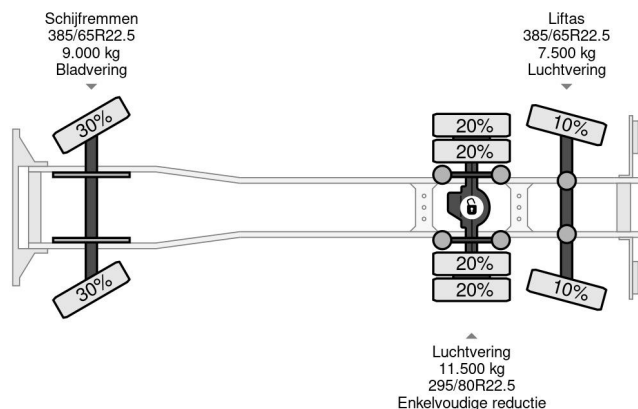

Volvo 6X2 + PALFINGER PK22002 + REMOTE CONTROL

COMMON

Prijs	€ 39.750,- ex btw
Id	VO743427
Merk	Volvo
Type	6X2 + PALFINGER PK22002 + REMOTE CONTROL
Bouwjaar	2013
Tellerstand	456.764 km
Opbouw	Open laadbak
Max. gewicht	28.000 kg
Emissieklasse	5

Volvo FM 370 6X2 + PALFINGER PK22002 + REMOTE CON...

Referentienummer: VO743427

PROPERTIES

Datum eerste toelating	30-04-2013
Brandstof	Diesel
Transmissie	Automaat
Voertuigidentificatienummer	YV2J1E1C5DA743427
Asconfiguratie	6x2
Aantal assen	3
Ledig gewicht	15.185 kg
Vermogen in kw	278
Vermogen in pk	378
Opbouw afmetingen (l/b/h)	
Laadgewicht	12.815 kg