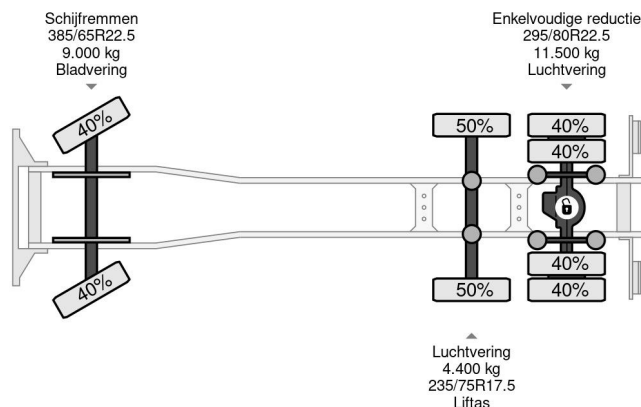

DAF 6X2 EURO 6 + TIPPER

COMMON

Prijs	€ 32.950,- ex btw
Id	DA135177
Merk	DAF
Type	6X2 EURO 6 + TIPPER
Bouwjaar	2017
Tellerstand	688.312 km
Opbouw	Kipper
Max. gewicht	24.900 kg
Emissieklasse	6

PROPERTIES

Datum eerste toelating	23-01-2017
Kentekenplaat	54-BJD-2
Brandstof	Diesel
Transmissie	Handgeschakeld
Voertuigidentificatienummer	XLRTGH4300G135177
Asconfiguratie	6x2
Aantal assen	3
Ledig gewicht	11.425 kg
Aantal cilinders	6
Vermogen in kw	340
Vermogen in pk	462
Wielbasis	490 cm
Opbouw afmetingen (l/b/h)	
Laadgewicht	13.475 kg
Lengte	785 cm
Breedte	255 cm

DAF XF 460 6X2 EURO 6 + TIPPER

Referentienummer: DA135177

BESCHRIJVING