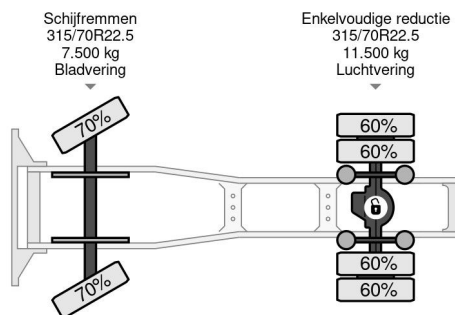

MAN 4X2 EURO 6 - DAY CABINE - 334.179 KM

COMMON

| | |
|---------------|--------------------------------------|
| Prijs | € 16.950,- ex btw |
| Id | MA723151 |
| Merk | MAN |
| Type | 4X2 EURO 6 - DAY CABINE - 334.179 KM |
| Bouwjaar | 2016 |
| Tellerstand | 334.179 km |
| Opbouw | Standaard trekker |
| Max. gewicht | 18.000 kg |
| Emissieklasse | 6 |

MAN TGS 18.320 4X2 EURO 6 - DAY CABINE - 334.179 KM

Referentienummer: MA723151

PROPERTIES

| | |
|-----------------------------|-------------------|
| Datum eerste toelating | 22-09-2016 |
| Brandstof | Diesel |
| Transmissie | Automaat |
| Voertuigidentificatienummer | WMA06SZZ3HM723151 |
| Asconfiguratie | 4x2 |
| Aantal assen | 2 |
| Ledig gewicht | 7.030 kg |
| Vermogen in kw | 235 |
| Vermogen in pk | 320 |
| Laadgewicht | 10.970 kg |