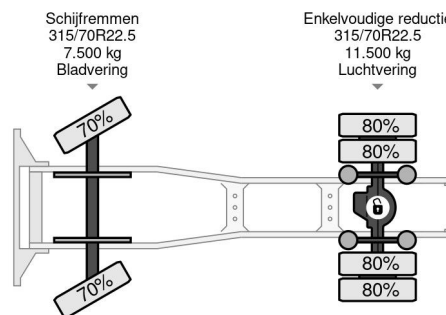

Referentienummer: MA071584