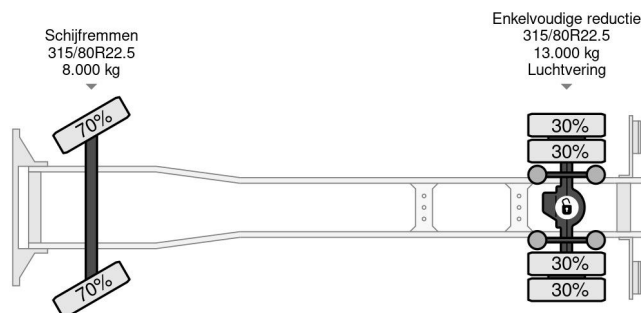

### COMMON

Prijs	€ 24.950,- ex btw
Id	VO707159-2
Merk	Volvo
Type	4X2 EURO 6 + BOX 7,35 METER + CARGOLIFT ZEPRO
Bouwjaar	2014
Tellerstand	493.183 km
Opbouw	Gesloten bak
Max. gewicht	18.000 kg
Emissieklasse	6

Volvo FM 370 4X2 EURO 6 + BOX 7,35 METER + CARGOLI...

Referentienummer: VO707159-2

### PROPERTIES

Datum eerste toelating	22-10-2014
Brandstof	Diesel
Transmissie	Automaat
Voertuigidentificatienummer	YV2X922A8FB707159
Asconfiguratie	4x2
Aantal assen	2
Ledig gewicht	10.115 kg
Vermogen in kw	278
Vermogen in pk	378
Opbouw afmetingen (l/b/h)	
Laadgewicht	7.885 kg