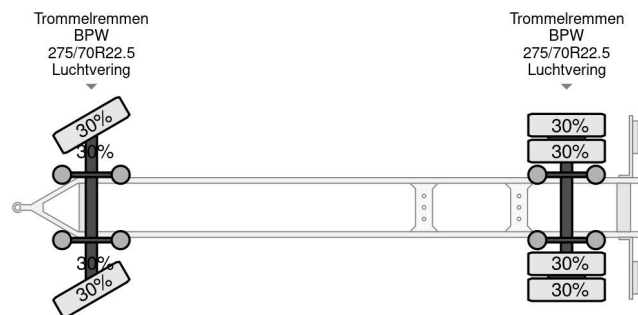

MTDK 2 AS - BPW + BOX 7,35 METER + CARGOLIFT ZEPRO

COMMON

Prijs	€ 6.950,- ex btw
Id	MTMT2846-2
Merk	MTDK
Type	2 AS - BPW + BOX 7,35 METER + CARGOLIFT ZEPRO
Bouwjaar	2013
Opbouw	Gesloten bak
Max. gewicht	20.000 kg

PROPERTIES

Datum eerste toelating	20-08-2013
Voertuigidentificatienummer	UMTP220DT3AMT2846
Aantal assen	2
Ledig gewicht	6.170 kg
Opbouw afmetingen (l/b/h)	
Laadgewicht	13.830 kg

MTDK 2 AS - BPW + BOX 7,35 METER + CARGOLIFT ZEPRO

Referentienummer: MTMT2846-2

ACCESSOIRES

BESCHRIJVING