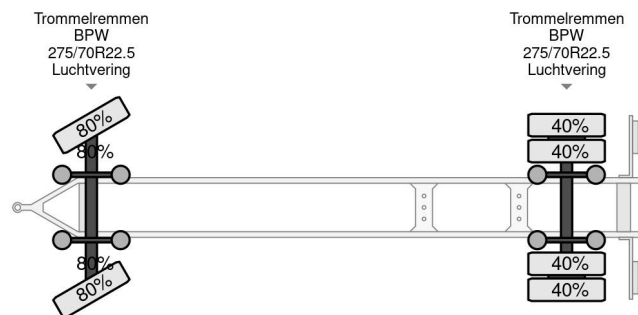

ACCESSOIRES

BESCHRIJVING