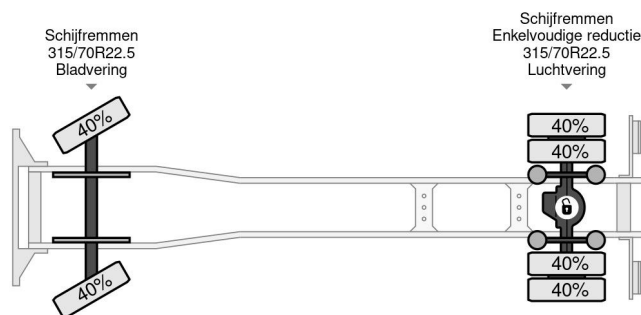

Volvo 4X2 EURO 5 + HMF 760 K3+2 + REMOTE CONTROL

COMMON

Prijs	€ 16.950,- ex btw
Id	VO446071
Merk	Volvo
Type	4X2 EURO 5 + HMF 760 K3+2 + REMOTE CONTROL
Bouwjaar	2007
Tellerstand	473.398 km
Opbouw	Open laadbak
Max. gewicht	18.000 kg
Emissieklasse	5

Volvo FE 280 4X2 EURO 5 + HMF 760 K3+2 + REMOTE CO...

Referentienummer: VO446071

PROPERTIES

Datum eerste toelating	01-01-2007
Brandstof	Diesel
Transmissie	Handgeschakeld
Voertuigidentificatienummer	YV2VBL0A67B446071
Asconfiguratie	4x2
Aantal assen	2
Vermogen in kw	206
Vermogen in pk	280
Opbouw afmetingen (l/b/h)	