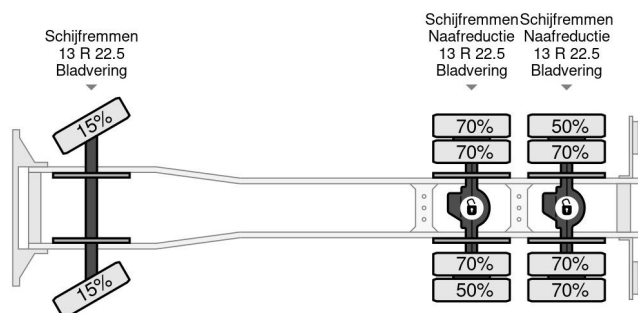

Referentienummer: IV191438