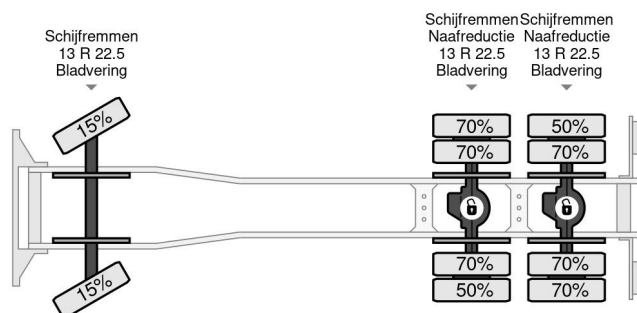

Referentienummer: IV191438