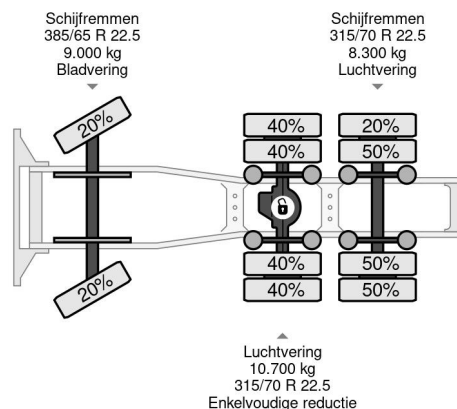

MAN XLX EURO 6 6X2 + FASSI F365 + FLYJIB + REMOTE

COMMON

Prijs	€ 78.950,- ex btw
Id	MA197219
Merk	MAN
Type	XLX EURO 6 6X2 + FASSI F365 + FLYJIB + REMOTE
Bouwjaar	2014
Tellerstand	736.784 km
Opbouw	Standaard trekker
Max. gewicht	26.000 kg
Emissieklasse	6

MAN TGX 28.440 XLX EURO 6 6X2 + FASSI F365 + FLYJIB ...

Referentienummer: MA197219

PROPERTIES

Datum eerste toelating	29-04-2014
Brandstof	Diesel
Transmissie	Handgeschakeld
Voertuigidentificatienummer	WMA89XZZXEW197219
Asconfiguratie	6x2
Aantal assen	3
Ledig gewicht	15.000 kg
Vermogen in kw	324
Vermogen in pk	441
Laadgewicht	11.000 kg