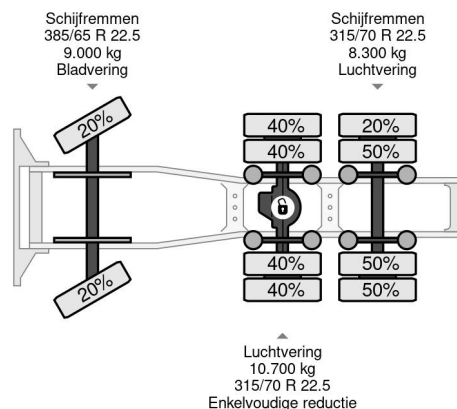

### PROPERTIES

Datum eerste toelating	29-04-2014
Brandstof	Diesel
Transmissie	Handgeschakeld
Voertuigidentificatienummer	WMA89XZZXEW197219
Asconfiguratie	6x2
Aantal assen	3
Ledig gewicht	15.000 kg
Vermogen in kw	324
Vermogen in pk	441
Laadgewicht	11.000 kg