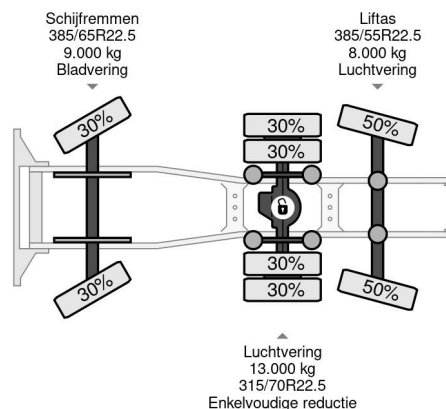

Referentienummer: RE004176