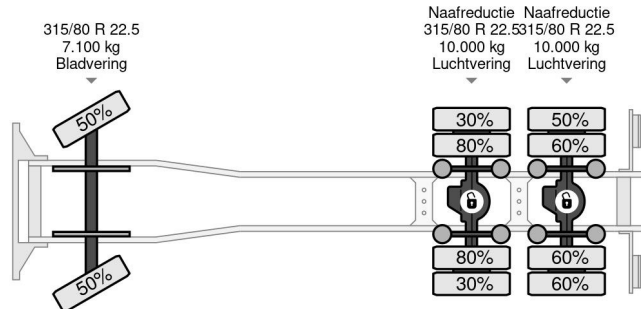

Referentienummer: MB427690-K