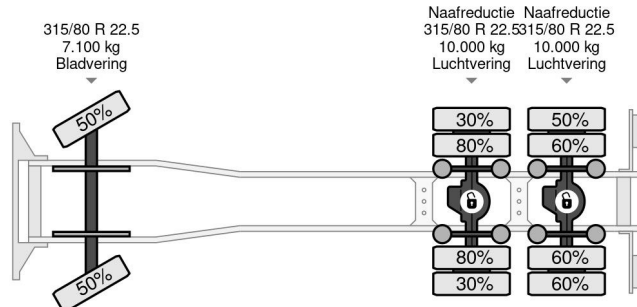

Referentienummer: MB427690-K