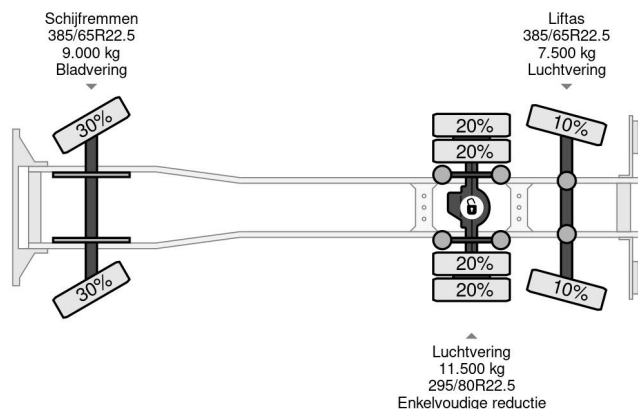

### PROPERTIES

Datum eerste toelating	30-04-2013
Brandstof	Diesel
Transmissie	Automaat
Voertuigidentificatienummer	YV2J1E1C5DA743427
Asconfiguratie	6x2
Aantal assen	3
Ledig gewicht	15.185 kg
Vermogen in kw	278
Vermogen in pk	378
Laadgewicht	12.815 kg