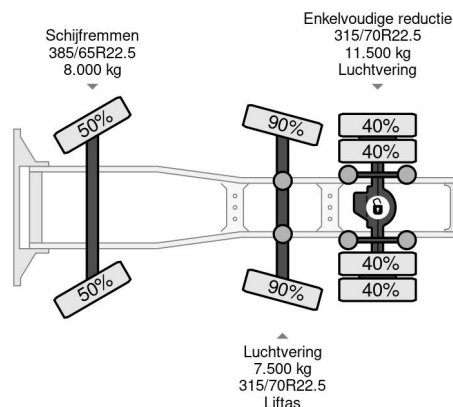

Volvo 6X2 EURO 6 + STEERING AXLE + HYDRAULICS

COMMON

Prijs	€ 64.950,- ex btw
Id	VO876522
Merk	Volvo
Type	6X2 EURO 6 + STEERING AXLE + HYDRAULICS
Bouwjaar	2021
Tellerstand	543.196 km
Opbouw	Standaard trekker
Max. gewicht	27.000 kg
Emissieklasse	6

Volvo FH 460 6X2 EURO 6 + STEERING AXLE + HYDRAULICS

Referentienummer: VO876522

PROPERTIES

Datum eerste toelating	17-03-2021
Brandstof	Diesel
Transmissie	Automaat
Voertuigidentificatienummer	YV2RTY0C6MA876522
Asconfiguratie	6x2
Aantal assen	3
Ledig gewicht	9.314 kg
Vermogen in kw	345
Vermogen in pk	469
Laadgewicht	17.686 kg