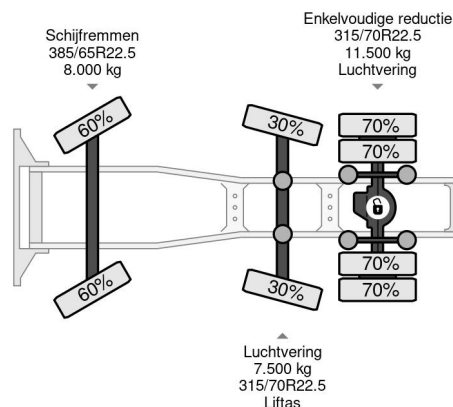

Volvo 6X2 EURO 6 + STEERING AXLE + HYDRAULICS

COMMON

Prijs	€ 64.950,- ex btw
Id	VO876450
Merk	Volvo
Type	6X2 EURO 6 + STEERING AXLE + HYDRAULICS
Bouwjaar	2021
Tellerstand	574.061 km
Opbouw	Standaard trekker
Max. gewicht	27.000 kg
Emissieklasse	6

Volvo FH 460 6X2 EURO 6 + STEERING AXLE + HYDRAULICS

Referentienummer: VO876450

PROPERTIES

Datum eerste toelating	30-03-2021
Brandstof	Diesel
Transmissie	Automaat
Voertuigidentificatienummer	YV2RTY0C7MA876450
Asconfiguratie	6x2
Aantal assen	3
Ledig gewicht	9.314 kg
Vermogen in kw	345
Vermogen in pk	469
Laadgewicht	17.686 kg