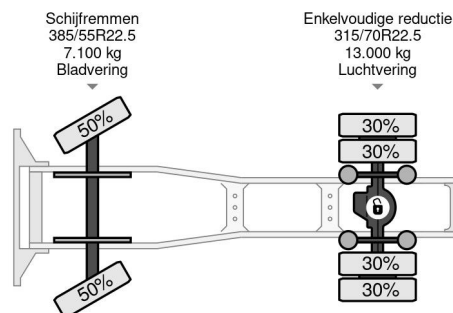

Referentienummer: VO739746