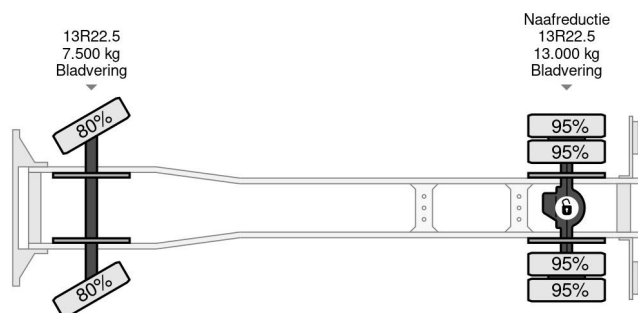

### COMMON

Prijs	€ 16.950,- ex btw
Id	MB533337-K
Merk	Mercedes-Benz
Type	4X2 + FASSI F110A.21 + TIPPER - MANUAL GEAR - HUB REDUCTION
Bouwjaar	2001
Tellerstand	248.172 km
Opbouw	Kraanwagen
Max. gewicht	19.000 kg
Emissieklasse	3

### PROPERTIES

Datum eerste toelating	11-01-2001
Brandstof	Diesel
Transmissie	Handgeschakeld
Voertuigidentificatienummer	WDB9525031K533337
Asconfiguratie	4x2
Aantal assen	2
Ledig gewicht	10.560 kg
Vermogen in kw	169
Vermogen in pk	230
Laadgewicht	8.440 kg