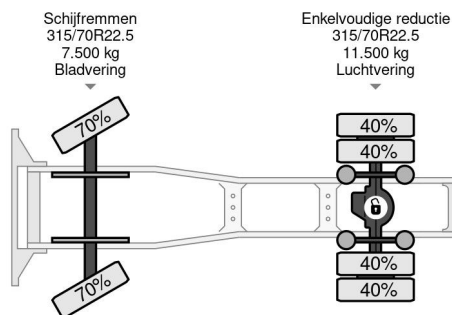

MAN 4X2 EURO 6 - DAY CABINE - 376.843 KM

COMMON

Prijs	€ 16.950,- ex btw
Id	MA214475
Merk	MAN
Type	4X2 EURO 6 - DAY CABINE - 376.843 KM
Bouwjaar	2016
Tellerstand	376.843 km
Opbouw	Standaard trekker
Max. gewicht	18.000 kg
Emissieklasse	6

MAN TGS 18.320 4X2 EURO 6 - DAY CABINE - 376.843 KM

Referentienummer: MA214475

PROPERTIES

Datum eerste toelating	04-01-2016
Brandstof	Diesel
Transmissie	Automaat
Voertuigidentificatienummer	WMA06SZZ0GW214475
Asconfiguratie	4x2
Aantal assen	2
Ledig gewicht	7.000 kg
Vermogen in kw	235
Vermogen in pk	320
Laadgewicht	11.000 kg