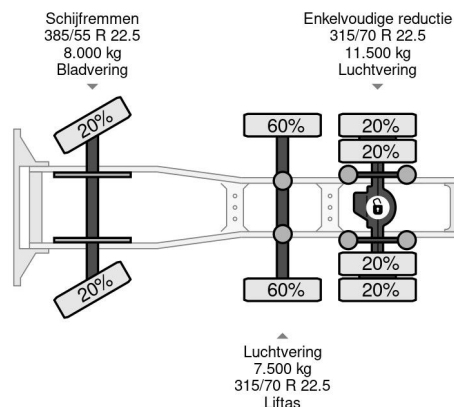

PROPERTIES

Datum eerste toelating	29-08-2018
Brandstof	Diesel
Transmissie	Automaat
Voertuigidentificatienummer	WMA24XZZ6JP103782
Asconfiguratie	6x2
Aantal assen	3
Ledig gewicht	8.472 kg
Aantal cilinders	6
Vermogen in kw	338
Vermogen in pk	460
Laadgewicht	17.528 kg

MAN TGX 26.460 XLX 6X2-2 EURO 6 LIFT AXLE

Referentienummer: MA103782

BESCHRIJVING