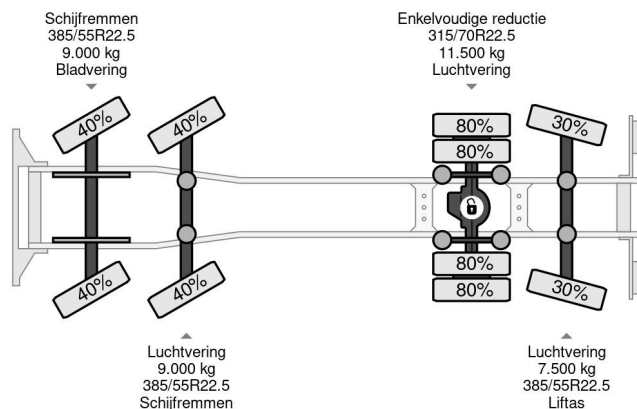

### COMMON

Prijs	Op aanvraag ex btw
Id	VO775886-K
Merk	Volvo
Type	8X2 EURO 6 + HMF 8520-O-K6 + REMOTE CONTROL
Bouwjaar	2015
Tellerstand	454.253 km
Opbouw	Kraanwagen
Max. gewicht	40.000 kg
Emissieklasse	6

### PROPERTIES

Datum eerste toelating	06-05-2015
Apk-vervaldatum	06-05-2024
Kentekenplaat	34-BFZ-1
Brandstof	Diesel
Transmissie	Automaat
Voertuigidentificatienummer	YV2RT40F2FA775886
Asconfiguratie	8x2
Aantal assen	4
Ledig gewicht	26.600 kg
Aantal cilinders	6
Vermogen in kw	375
Vermogen in pk	510
Wielbasis	697 cm
Laadgewicht	13.400 kg
Lengte	1.071 cm
Breedte	255 cm