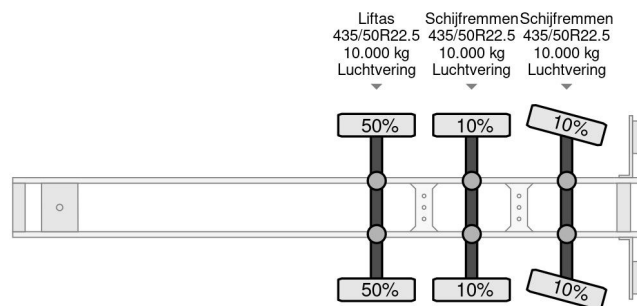

Referentienummer: REB61322 - 2