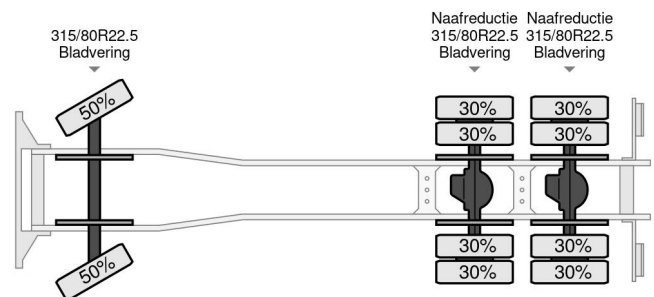

Iveco 6X4 + SCHWING 28-3 REMOTE CONTROL FULL STEEL MANUAL GEAR

COMMON

Prijs	€ 32.750,- ex btw
Id	IV047934 - 2
Merk	Iveco
Type	6X4 + SCHWING 28-3 REMOTE CONTROL FULL STEEL MANUAL GEAR
Bouwjaar	1998
Tellerstand	424.810 km
Opbouw	Betonpomp
Max. gewicht	26.000 kg
Emissieklasse	2

Iveco Eurotech 6X4 + SCHWING 28-3 REMOTE CONTROL ...
Referentienummer: IV047934 - 2

PROPERTIES

Datum eerste toelating	08-06-1998
Brandstof	Diesel
Transmissie	Handgeschakeld
Voertuigidentificatienummer	WJME2NMT00C047934
Asconfiguratie	6x4
Aantal assen	3
Hefhoogte	2.800 cm