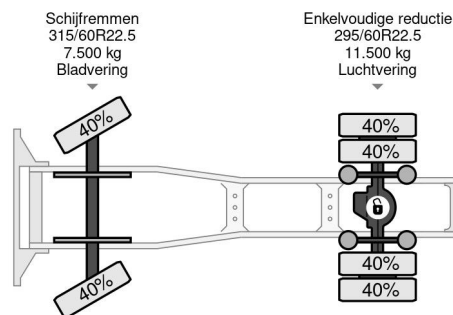

BESCHRIJVING

VIDEO AVAILABLE