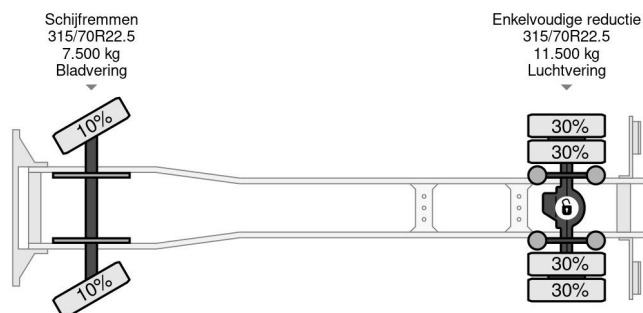

Mercedes-Benz 1924 - 4X2 - EURO 6 + DHOLLANDIA LIFT + ONLY 490.406 KM + TÜV 08-2025

COMMON

Prijs	€ 29.750,- ex btw
Id	MB285067-2
Merk	Mercedes-Benz
Type	1924 - 4X2 - EURO 6 + DHOLLANDIA LIFT + ONLY 490.406 KM + TÜV 08-2025
Bouwjaar	2018
Tellerstand	490.406 km
Opbouw	Gesloten bak
Max. gewicht	19.000 kg
Emissieklasse	6

Mercedes-Benz Antos 1924 - 4X2 - EURO 6 + DHOLLANDIA ...

Referentienummer: MB285067-2

PROPERTIES

Datum eerste toelating	06-08-2018
Apk-vervaldatum	06-08-2025
Kentekenplaat	90-BLG-2
Brandstof	Diesel
Transmissie	Automaat
Voertuigidentificatienummer	WDB96300310285067
Asconfiguratie	4x2
Aantal assen	2
Ledig gewicht	9.441 kg
Aantal cilinders	6
Vermogen in kw	175
Vermogen in pk	238
Wielbasis	550 cm
Opbouw afmetingen (l/b/h)	
Laadgewicht	9.559 kg
Lengte	953 cm
Breedte	255 cm