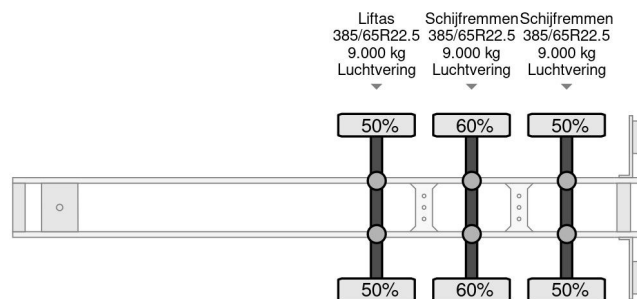

Referentienummer: KR902452-2