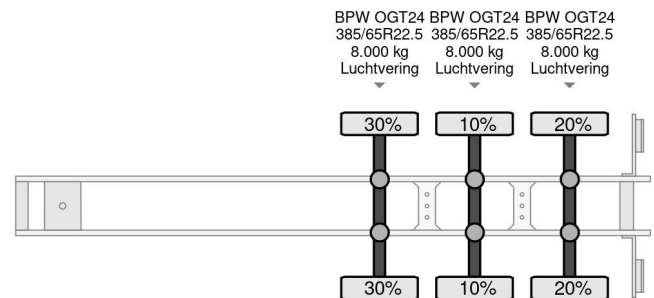

PROPERTIES

Datum der erstzulassung	27-09-2001
Nummernschild	OH-53-GP
Anzahl der achsen	3
Radstand	912 cm

Orthaus OGT24 - 3 AXLE - BINNENLADER / INNENLADER / ...

Referenznummer: ORF09081-V

ZUBEHÖR

- Antiblockiersystem

BESCHREIBUNG