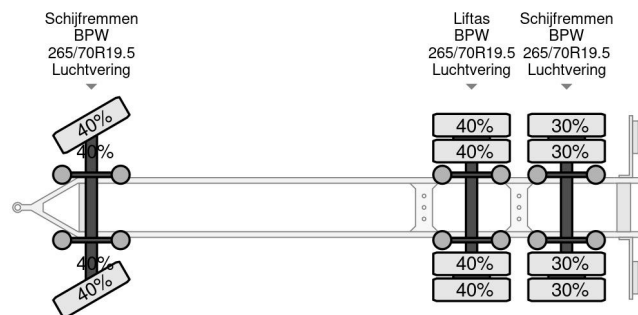

Bygg 3 AXLES - BPW + LIFTING AXLE + BOX 7,80 METER

COMMON

| | |
|--------------|--|
| Preis | € 4.450,- ex MwSt |
| Id | BY2171-2 |
| Marke | Bygg |
| Typ | 3 AXLES - BPW + LIFTING AXLE + BOX 7,80 METER |
| Baujahr | 2005 |
| Konstruktion | Koffer |

PROPERTIES

| | |
|---------------------------------|------------|
| Datum der eratzulassung | 15-12-2005 |
| Fahrzeug-identifizierungsnummer | 2171 |
| Anzahl der achsen | 3 |
| Konstruktionsmaße (l/b/h) | |

Bygg 3 AXLES - BPW + LIFTING AXLE + BOX 7,80 METER

Referentienummer: BY2171-2

ZUBEHÖR

BESCHREIBUNG