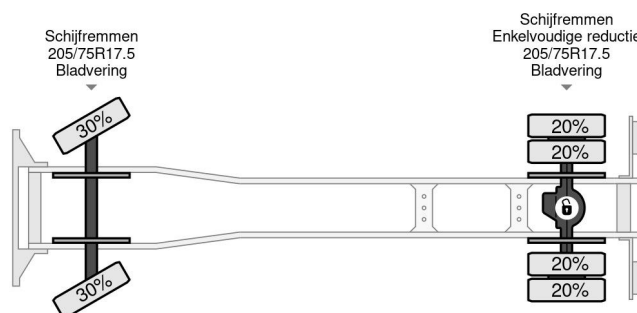

Nissan ATLEON 140 4X2 MANUAL + PLATEAU + WINCH M...

Referentienummer: NI509820

BESCHREIBUNG

Box: 5,60x2,35x2,30 Meter
Plateau: 5,00x2,20 Meter