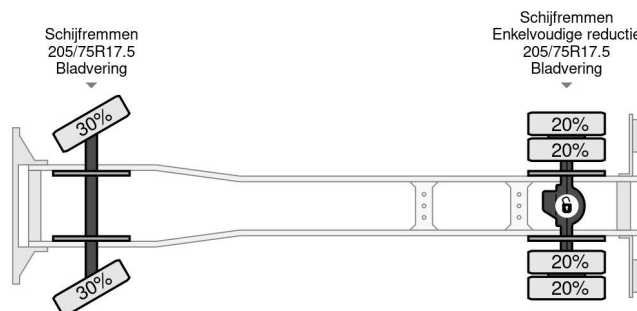

PROPERTIES

Datum der eratzulassung	16-05-2001
Kraftstoffart	Diesel
Getriebe	Schaltgetriebe
Fahrzeug-identifizierungsnummer	VWANCFTK0Y1509820
Radformel	4x2
Anzahl der achsen	2

ZUBEHÖR

- Blattfederung • Dachspoiler • Elektrische Fensterheber
- Elektrisch verstellbare Außenspiegel • Fernlicht •
- Radio/CD-Spieler • Sideskirts • Werkzeugkasten
- Zapfwelle (PTO) • Zapfwelle (PTO)

Nissan ATLEON 140 4X2 MANUAL + PLATEAU + WINCH M...

Referentienummer: NI509820

BESCHREIBUNG

Box: 5,60x2,35x2,30 Meter
Plateau: 5,00x2,20 Meter