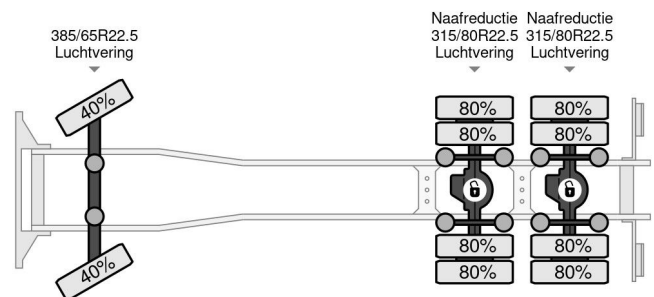

ZUBEHÖR

- Antiblockiersystem • Antiblockiersystem
- Bremskraftverstärker • Elektrische Fensterheber
- Elektrisch verstellbare Außenspiegel • Fernbediente Zentralverriegelung • Fernlicht
- Geschwindigkeitsregelanlage • Klimaanlage • Kühlschranks • Luftfederung • Navigationssystem
- Nebelleuchten • Radio/CD-Spieler • Rückwärtsfahrkamera • Schlafkabine • Sonnenschutzklappe • Werkzeugkasten • Zapfwelle (PTO)
- Zapfwelle (PTO) • Zentralverriegelung

BESCHREIBUNG

DOLL 4 AXLE TRAILER
WOODTRANSPORT / HOLZTRANSPORTER
BPW: 385/65R22.5 20% + ABS
DRUM BRAKES / AIR SUSPENSION
1E LIFTING & 4E LIFTING AXLE
LAST AXLE STEERING
29-12-2008 / W09A3132780D04016