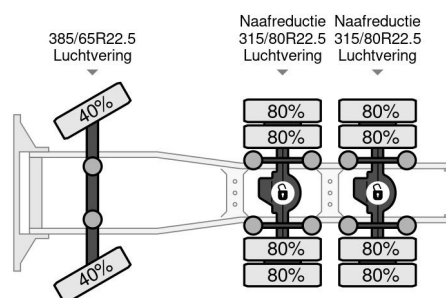

Volvo 6X4 EURO 6 + EPSILON S260Z96 + TRAILER 4 AXLE DOLL

COMMON

Preis	€ 74.950,- ex MwSt
Id	VO765638-2
Marke	Volvo
Typ	6X4 EURO 6 + EPSILON S260Z96 + TRAILER 4 AXLE DOLL
Baujahr	2014
Kilometerstand	708.569 km
Konstruktion	Standard-SZM
Schadstoffklasse	6

Volvo FH 540 6X4 EURO 6 + EPSILON S260Z96 + TRAILER...

Referentienummer: VO765638-2

PROPERTIES

Datum der erstzulassung	04-09-2014
Kraftstoffart	Diesel
Getriebe	Automatik
Fahrzeug- identifizierungsnummer	YV2RT60D9EA765638
Radformel	6x4
Anzahl der achsen	3

BESCHREIBUNG

DOLL 4 AXLE TRAILER
WOODTRANSPORT / HOLZTRANSPORTER
BPW: 385/65R22.5 20% + ABS
DRUM BRAKES / AIR SUSPENSION
1E LIFTING & 4E LIFTING AXLE
LAST AXLE STEERING
29-12-2008 / W09A3132780D04016