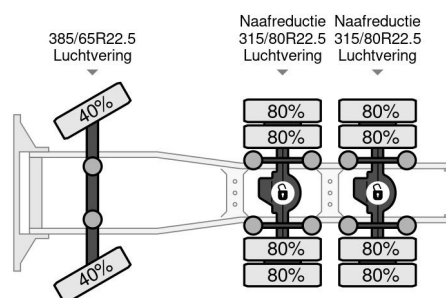

Volvo 6X4 EURO 6 + EPSILON S260Z96 + TRAILER 4 AXLE DOLL

COMMON

Preis	€ 74.950,- ex MwSt
Id	VO765638-2
Marke	Volvo
Typ	6X4 EURO 6 + EPSILON S260Z96 + TRAILER 4 AXLE DOLL
Baujahr	2014
Kilometerstand	708.569 km
Konstruktion	Standard-SZM
Schadstoffklasse	6

Volvo FH 540 6X4 EURO 6 + EPSILON S260Z96 + TRAILER...

Referentienummer: VO765638-2

PROPERTIES

Datum der erstzulassung	04-09-2014
Kraftstoffart	Diesel
Getriebe	Automatik
Fahrzeug-identifizierungsnummer	YV2RT60D9EA765638
Radformel	6x4
Anzahl der achsen	3

BESCHREIBUNG

DOLL 4 AXLE TRAILER
WOODTRANSPORT / HOLZTRANSPORTER
BPW: 385/65R22.5 20% + ABS
DRUM BRAKES / AIR SUSPENSION
1E LIFTING & 4E LIFTING AXLE
LAST AXLE STEERING
29-12-2008 / W09A3132780D04016